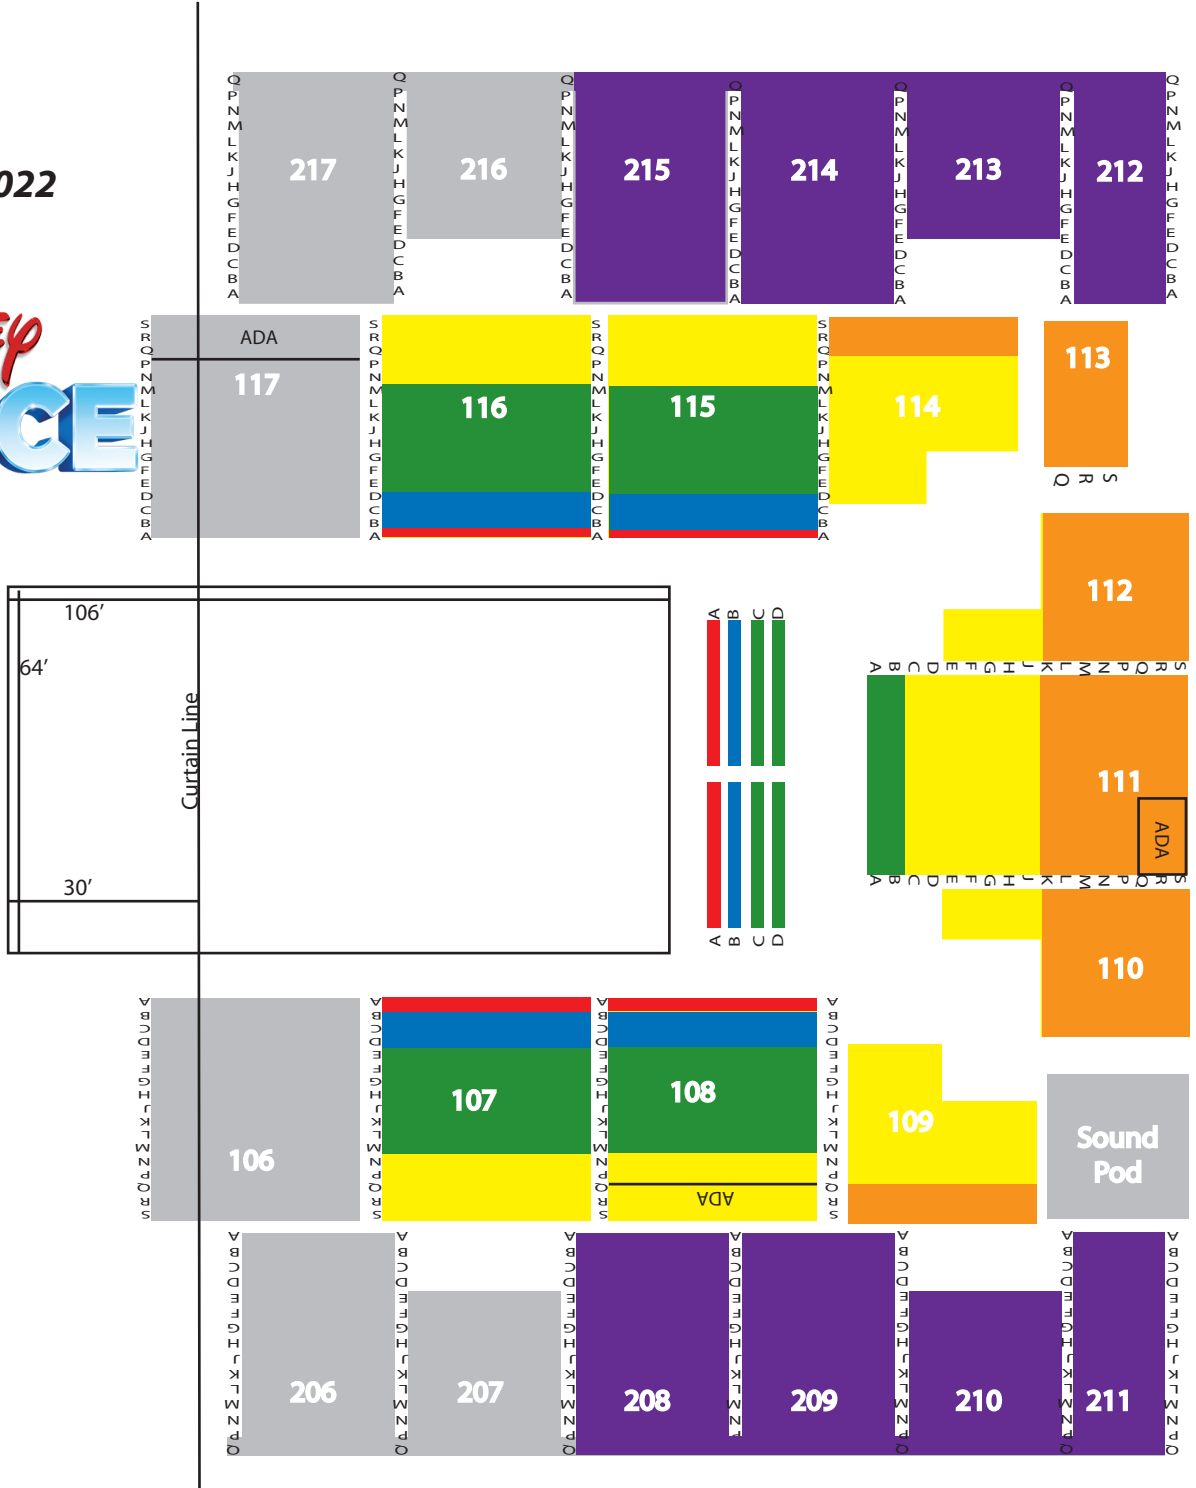

**Disney On Ice**  
**February 17-20, 2022**

- \$59
- \$49
- \$39
- \$29
- \$24
- \$20